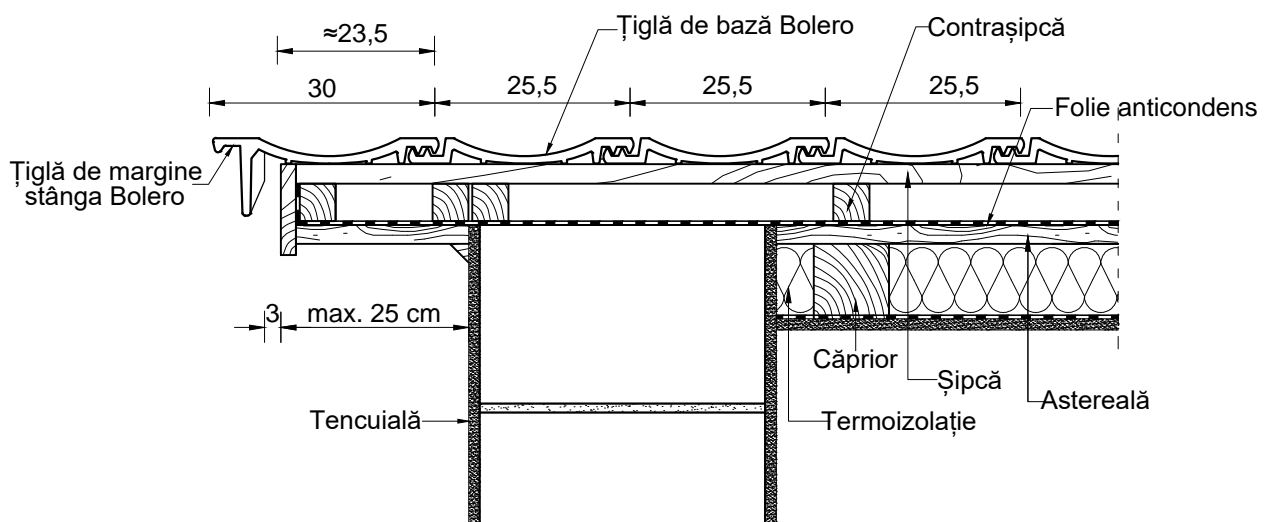

ȘIPCĂ 4X5 cm			
Înclinația acoperișului	A	Înclinația acoperișului	A
15°	cca. 4,5 cm	35°	cca. 3,0 cm
20°	cca. 4,0 cm	40°	cca. 2,5 cm
25°	cca. 3,5 cm	45°	cca. 2,5 cm
30°	cca. 3,0 cm		

Țiglă ceramică Tondach - Detalii tehnice

Alcătuire acoperiș cu țiglă ceramică Tondach Bolero
Zona coamă

Elevație zona coamă
Vedere de sus zona coamă

Scara 1:10

1

Țiglă ceramică Tondach - Detalii tehnice

Alcătuire acoperiș cu țiglă ceramică Tondach Bolero
Zona streășină

Elevație zonă streășină
Vedere de sus zonă streășină

Scara 1:10

2

Detaliu de margine stânga

Țiglă ceramică Tondach - Detalii tehnice

Alcătuire acoperiș cu țiglă ceramică Tondach Bolero
Zona margine stânga

Elevație zonă margine stângă
Vedere de sus zona margine stânga

Scara 1:10

3

Detaliu de margine dreapta

Țiglă ceramică Tondach - Detalii tehnice

0 10 20 30 40cm

Alcătuire acoperiș cu țiglă ceramică Tondach Bolero
Zona margine dreapta

Elevație zonă margine dreapta
Vedere de sus zona margine dreapta