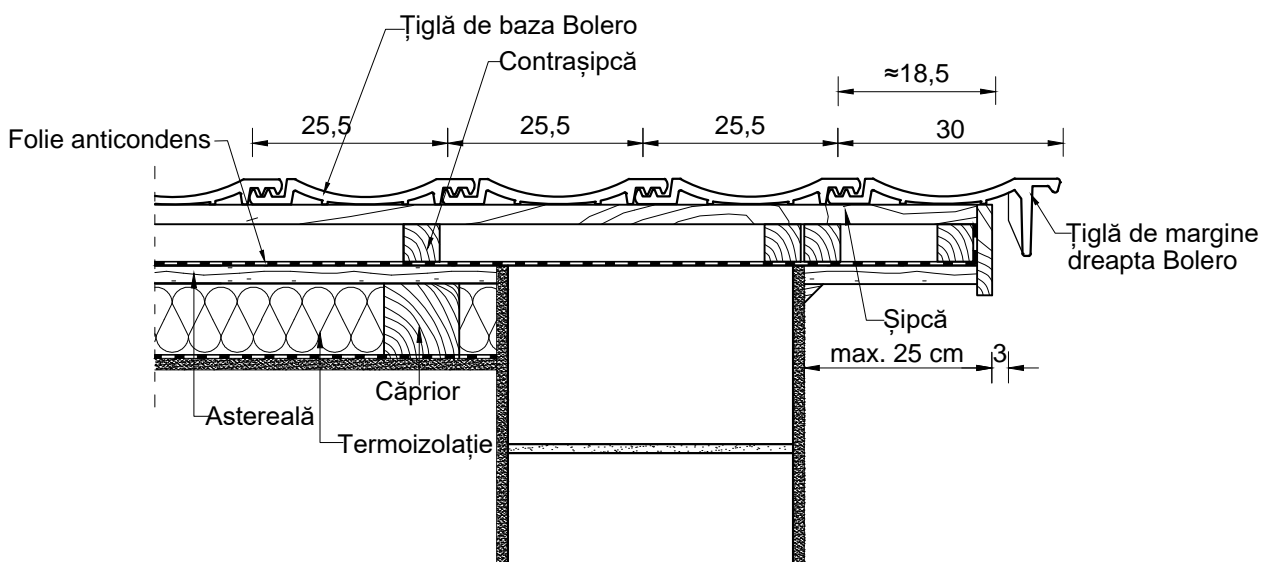

ȘIPCĂ 4X5 cm			
Înclinația acoperișului	A	Înclinația acoperișului	A
15°	cca. 4,5 cm	35°	cca. 3,0 cm
20°	cca. 4,0 cm	40°	cca. 2,5 cm
25°	cca. 3,5 cm	45°	cca. 2,5 cm
30°	cca. 3,0 cm		

Țiglă ceramică Tondach - Detalii tehnice

Alcătuire acoperiș cu țiglă ceramică Tondach Bolero
Zona coamă

Elevație zona coamă
Vedere de sus zona coamă

Scara 1:10

1

Țiglă ceramică Tondach - Detalii tehnice

Alcătuire acoperiș cu țiglă ceramică Tondach Bolero
Zona streășină

Elevație zonă streășină
Vedere de sus zonă streășină

Scara 1:10

2

Detaliu de margine stânga

Țiglă ceramică Tondach - Detalii tehnice

Alcătuire acoperiș cu țiglă ceramică Tondach Bolero
Zona margine stânga

Elevație zonă margine stângă
Vedere de sus zona margine stânga

Scara 1:10

3

Detaliu de margine dreapta

Țiglă ceramică Tondach - Detalii tehnice

0 10 20 30 40cm

Alcătuire acoperiș cu țiglă ceramică Tondach Bolero
Zona margine dreapta

Elevație zonă margine dreapta
Vedere de sus zona margine dreapta