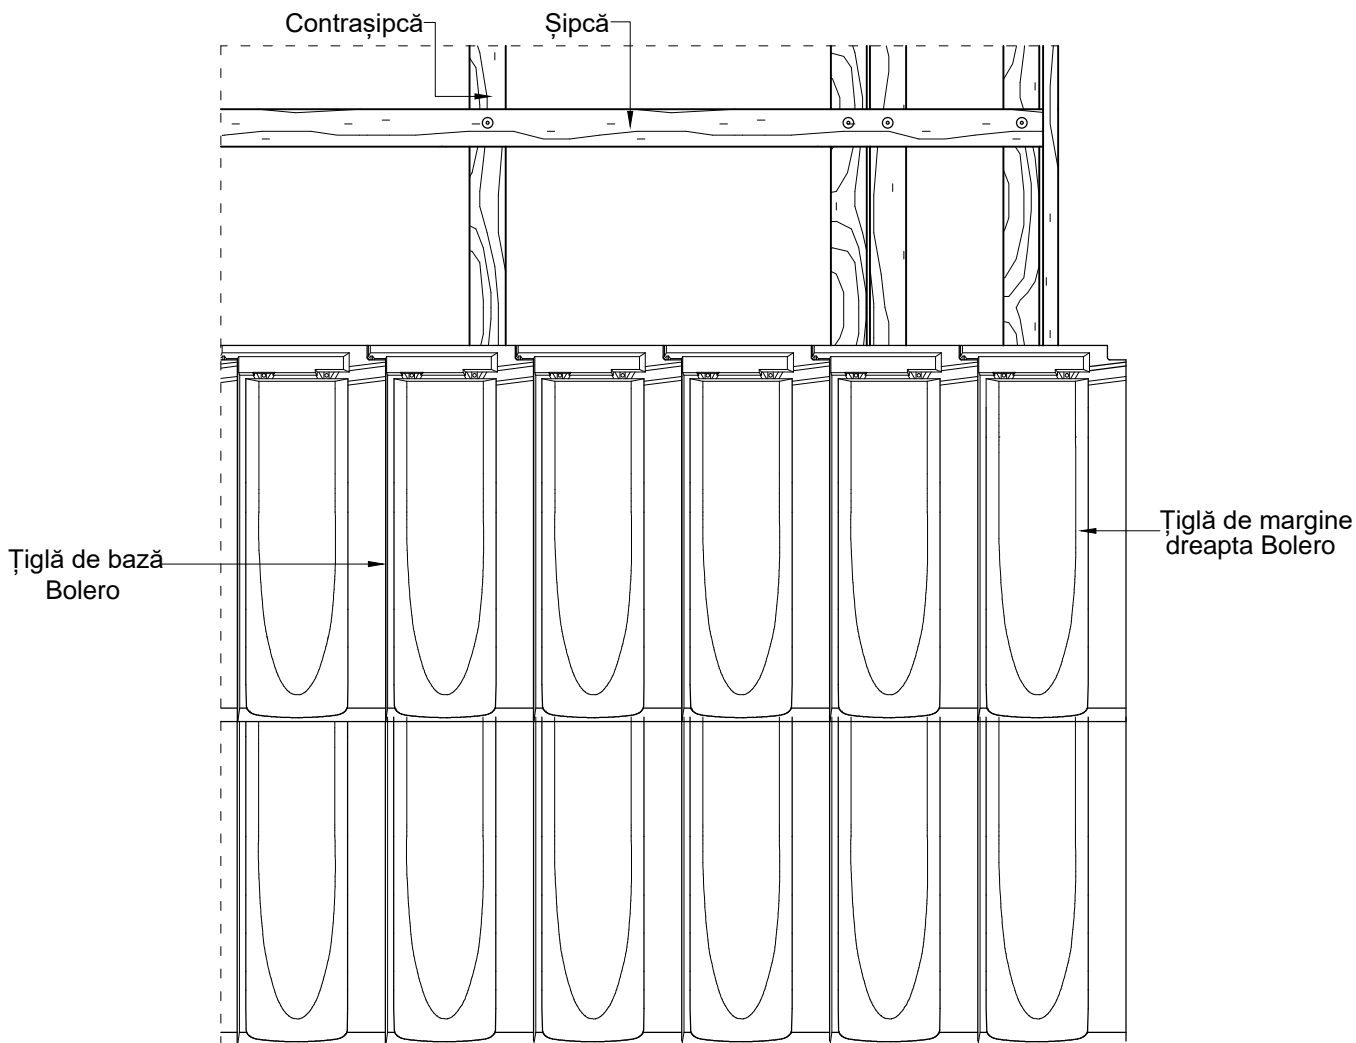

ȘIPCĂ 4X5 cm			
Înclinația acoperișului	A	Înclinația acoperișului	A
15°	cca. 4,5 cm	35°	cca. 3,0 cm
20°	cca. 4,0 cm	40°	cca. 2,5 cm
25°	cca. 3,5 cm	45°	cca. 2,5 cm
30°	cca. 3,0 cm		

Țiglă ceramică Tondach - Detalii tehnice

Alcătuire acoperiș cu țiglă ceramică Tondach Bolero
Zona coamă

Elevație zona coamă
Vedere de sus zona coamă

Scara 1:10

1

Țiglă ceramică Tondach - Detalii tehnice

Alcătuire acoperiș cu țiglă ceramică Tondach Bolero
Zona streășină

Elevație zonă streășină
Vedere de sus zonă streășină

Scara 1:10

2

Detaliu de margine stânga

Țiglă ceramică Tondach - Detalii tehnice

Alcătuire acoperiș cu țiglă ceramică Tondach Bolero
Zona margine stânga

Elevație zonă margine stângă
Vedere de sus zona margine stânga

Scara 1:10

3

Detaliu de margine dreapta

Țiglă ceramică Tondach - Detalii tehnice

0 10 20 30 40cm

Alcătuire acoperiș cu țiglă ceramică Tondach Bolero
Zona margine dreapta

Elevație zonă margine dreapta
Vedere de sus zona margine dreapta