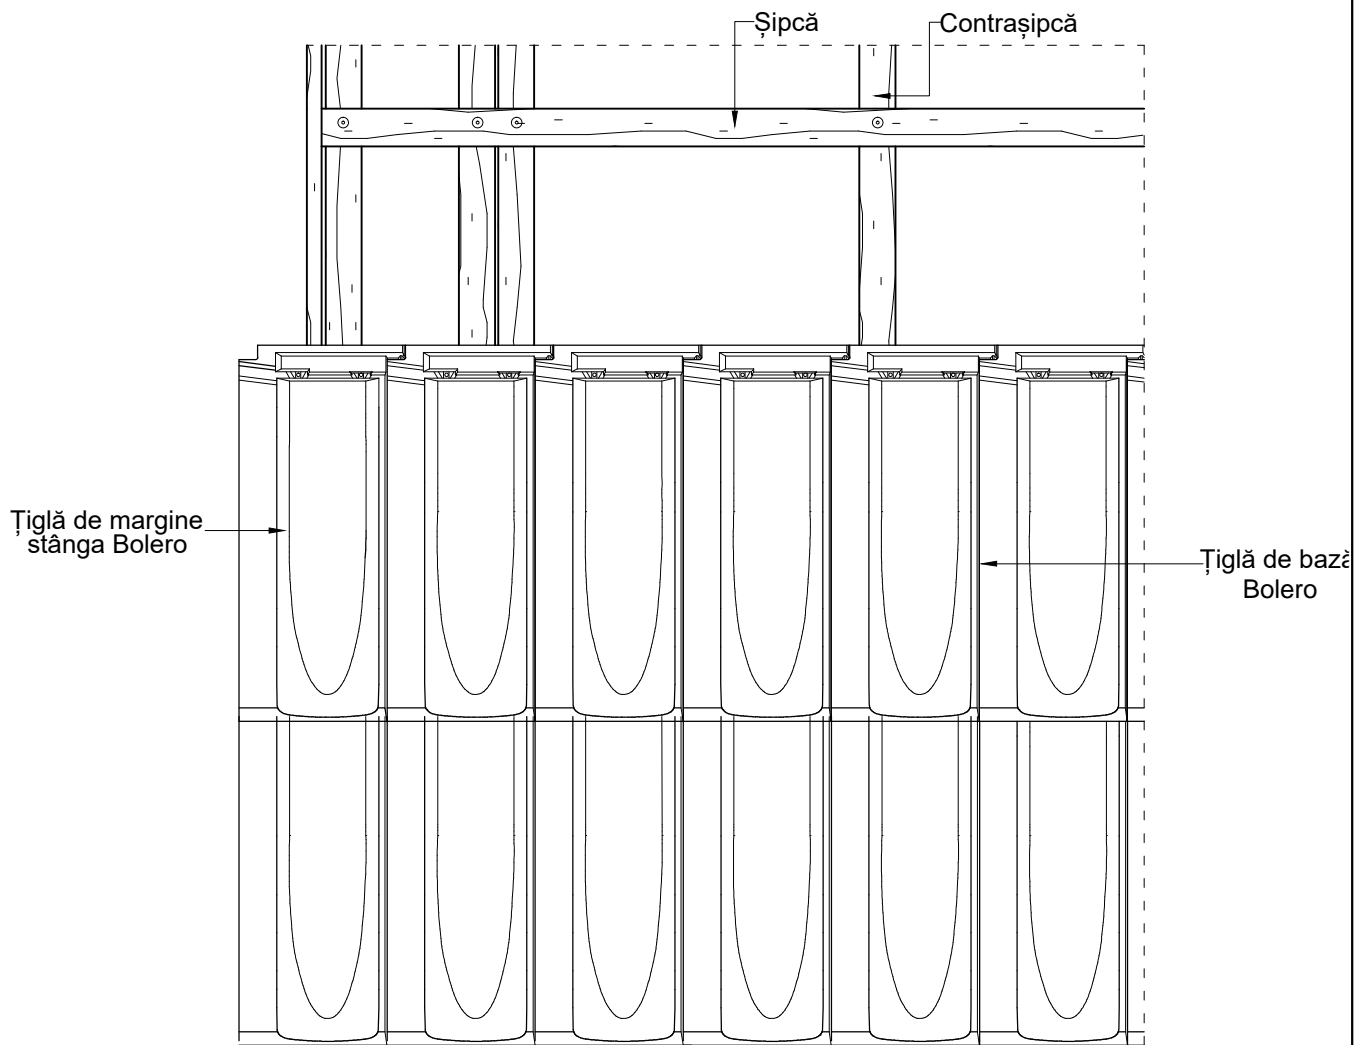

ȘIPCĂ 4X5 cm			
Înclinația acoperișului	A	Înclinația acoperișului	A
15°	cca. 4,5 cm	35°	cca. 3,0 cm
20°	cca. 4,0 cm	40°	cca. 2,5 cm
25°	cca. 3,5 cm	45°	cca. 2,5 cm
30°	cca. 3,0 cm		

Țiglă ceramică Tondach - Detalii tehnice

Alcătuire acoperiș cu țiglă ceramică Tondach Bolero
Zona coamă

Elevație zona coamă
Vedere de sus zona coamă

Scara 1:10

1

Țiglă ceramică Tondach - Detalii tehnice

Alcătuire acoperiș cu țiglă ceramică Tondach Bolero
Zona streășină

Elevație zonă streășină
Vedere de sus zonă streășină

Scara 1:10

2

Detaliu de margine stânga

Țiglă ceramică Tondach - Detalii tehnice

Alcătuire acoperiș cu țiglă ceramică Tondach Bolero
Zona margine stânga

Elevație zonă margine stângă
Vedere de sus zona margine stânga

Scara 1:10

3

Detaliu de margine dreapta

Țiglă ceramică Tondach - Detalii tehnice

0 10 20 30 40cm

Alcătuire acoperiș cu țiglă ceramică Tondach Bolero
Zona margine dreapta

Elevație zonă margine dreapta
Vedere de sus zona margine dreapta