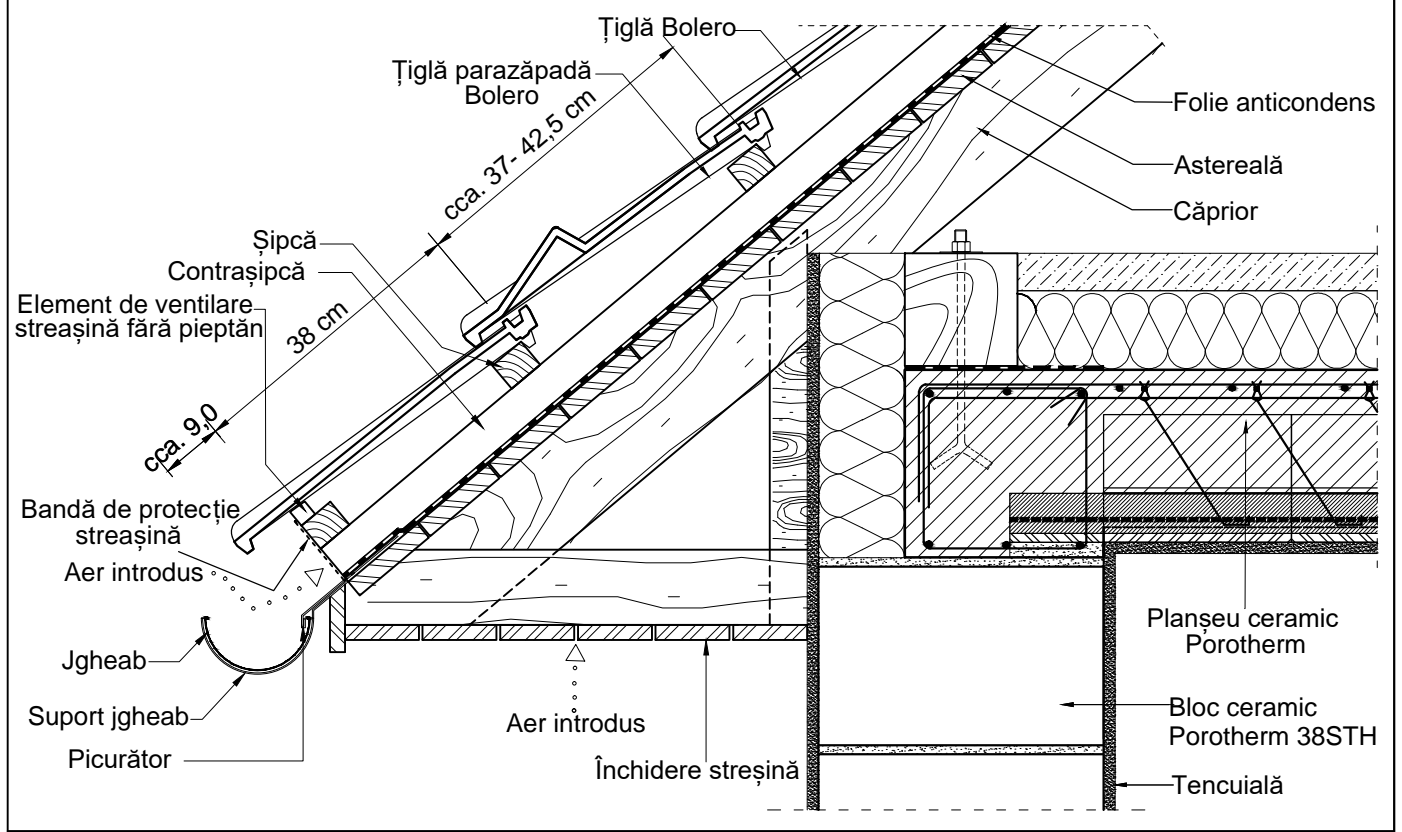

ȘIPCĂ 4X5 cm			
Înclinația acoperișului	A	Înclinația acoperișului	A
15°	cca. 4,5 cm	35°	cca. 3,0 cm
20°	cca. 4,0 cm	40°	cca. 2,5 cm
25°	cca. 3,5 cm	45°	cca. 2,5 cm
30°	cca. 3,0 cm		

Țiglă ceramică Tondach - Detalii tehnice

Alcătuire acoperiș cu țiglă ceramică Tondach Bolero
Zona coamă

Elevație zona coamă
Vedere de sus zona coamă

Scara 1:10

1

Țiglă ceramică Tondach - Detalii tehnice

Alcătuire acoperiș cu țiglă ceramică Tondach Bolero
Zona streășină

Elevație zonă streășină
Vedere de sus zonă streășină

Scara 1:10

2

Detaliu de margine stânga

Țiglă ceramică Tondach - Detalii tehnice

Alcătuire acoperiș cu țiglă ceramică Tondach Bolero
Zona margine stânga

Elevație zonă margine stângă
Vedere de sus zona margine stânga

Scara 1:10

3

Detaliu de margine dreapta

Țiglă ceramică Tondach - Detalii tehnice

0 10 20 30 40cm

Alcătuire acoperiș cu țiglă ceramică Tondach Bolero
Zona margine dreapta

Elevație zonă margine dreapta
Vedere de sus zona margine dreapta