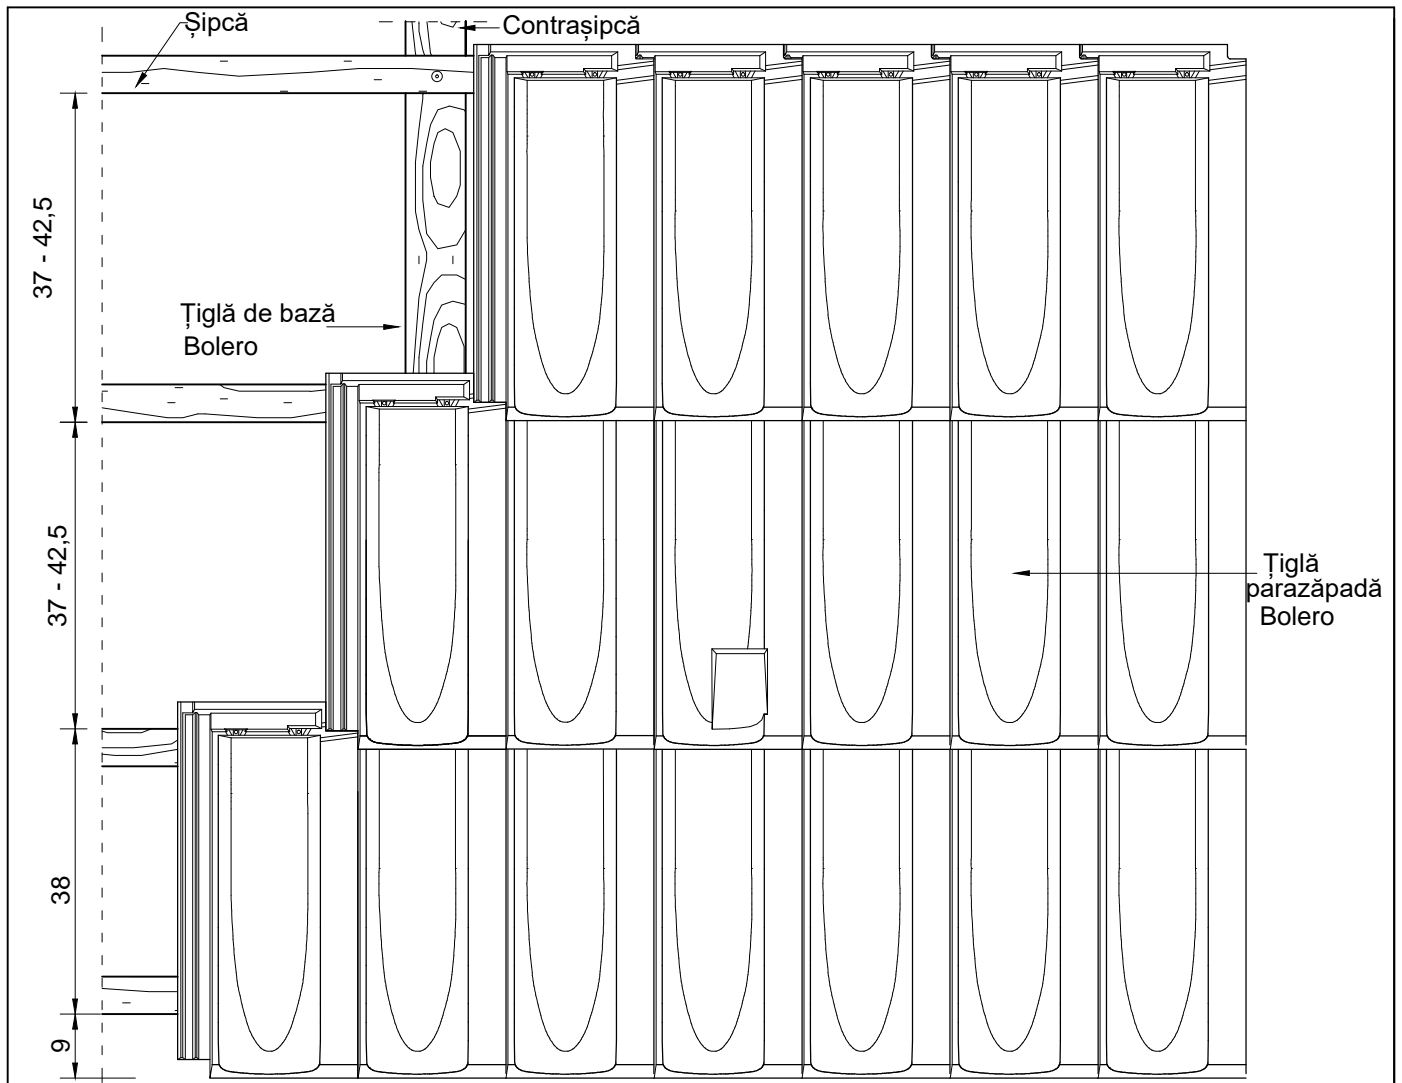

ȘIPCĂ 4X5 cm			
Înclinația acoperișului	A	Înclinația acoperișului	A
15°	cca. 4,5 cm	35°	cca. 3,0 cm
20°	cca. 4,0 cm	40°	cca. 2,5 cm
25°	cca. 3,5 cm	45°	cca. 2,5 cm
30°	cca. 3,0 cm		

Țiglă ceramică Tondach - Detalii tehnice

Alcătuire acoperiș cu țiglă ceramică Tondach Bolero
Zona coamă

Elevație zona coamă
Vedere de sus zona coamă

Scara 1:10

1

Țiglă ceramică Tondach - Detalii tehnice

Alcătuire acoperiș cu țiglă ceramică Tondach Bolero
Zona streășină

Elevație zonă streășină
Vedere de sus zonă streășină

Scara 1:10

2

Detaliu de margine stânga

Țiglă ceramică Tondach - Detalii tehnice

Alcătuire acoperiș cu țiglă ceramică Tondach Bolero
Zona margine stânga

Elevație zonă margine stângă
Vedere de sus zona margine stânga

Scara 1:10

3

Detaliu de margine dreapta

Țiglă ceramică Tondach - Detalii tehnice

0 10 20 30 40cm

Alcătuire acoperiș cu țiglă ceramică Tondach Bolero
Zona margine dreapta

Elevație zonă margine dreapta
Vedere de sus zona margine dreapta