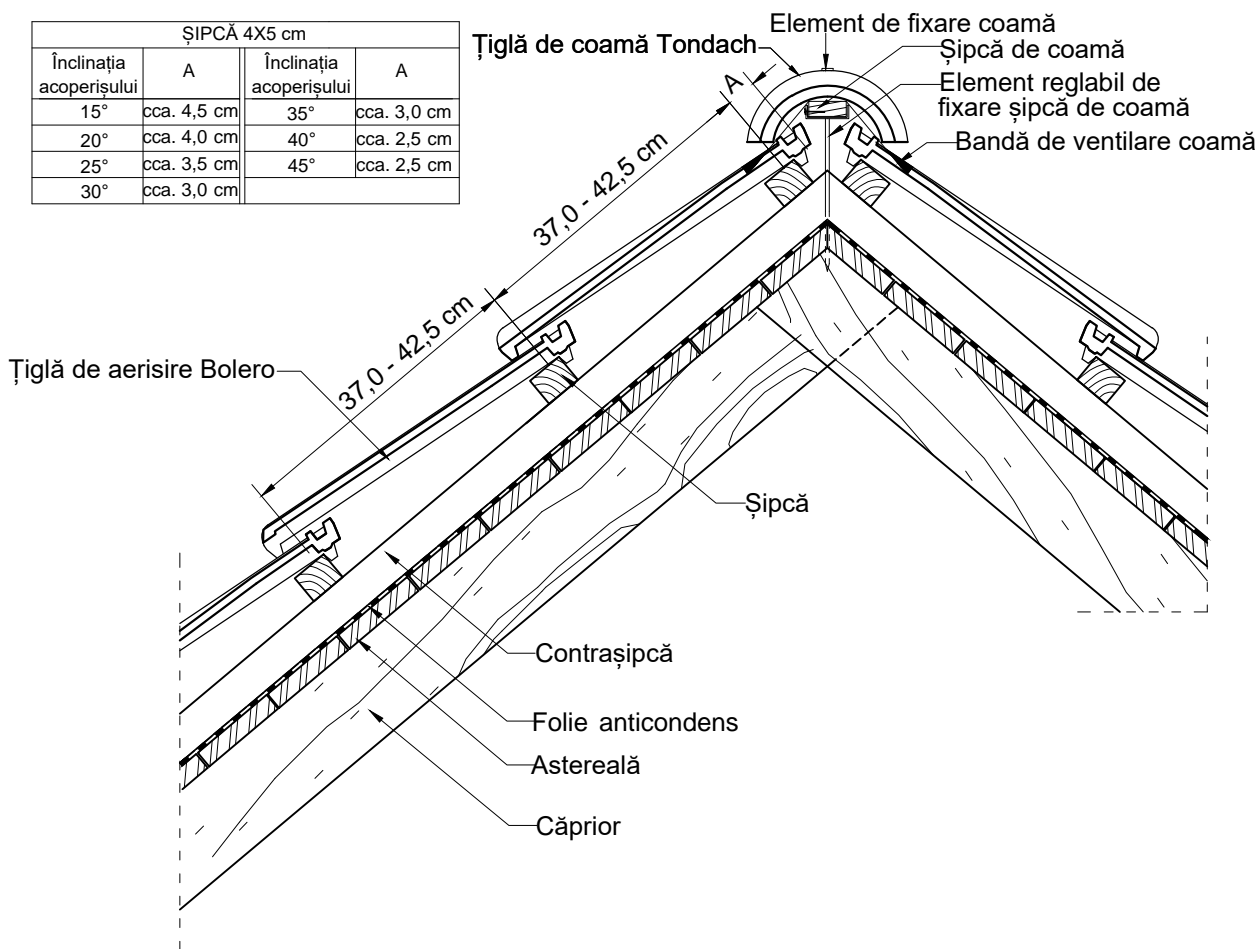

ȘIPCĂ 4X5 cm			
Înclinația acoperișului	A	Înclinația acoperișului	A
15°	cca. 4,5 cm	35°	cca. 3,0 cm
20°	cca. 4,0 cm	40°	cca. 2,5 cm
25°	cca. 3,5 cm	45°	cca. 2,5 cm
30°	cca. 3,0 cm		

Țiglă ceramică Tondach - Detalii tehnice

Alcătuire acoperiș cu țiglă ceramică Tondach Bolero
Zona coamă

Elevație zona coamă
Vedere de sus zona coamă

Scara 1:10

1

Țiglă ceramică Tondach - Detalii tehnice

Alcătuire acoperiș cu țiglă ceramică Tondach Bolero
Zona streășină

Elevație zonă streășină
Vedere de sus zonă streășină

Scara 1:10

2

Detaliu de margine stânga

Țiglă ceramică Tondach - Detalii tehnice

Alcătuire acoperiș cu țiglă ceramică Tondach Bolero
Zona margine stânga

Elevație zonă margine stângă
Vedere de sus zona margine stânga

Scara 1:10

3

Detaliu de margine dreapta

Țiglă ceramică Tondach - Detalii tehnice

0 10 20 30 40cm

Alcătuire acoperiș cu țiglă ceramică Tondach Bolero
Zona margine dreapta

Elevație zonă margine dreapta
Vedere de sus zona margine dreapta